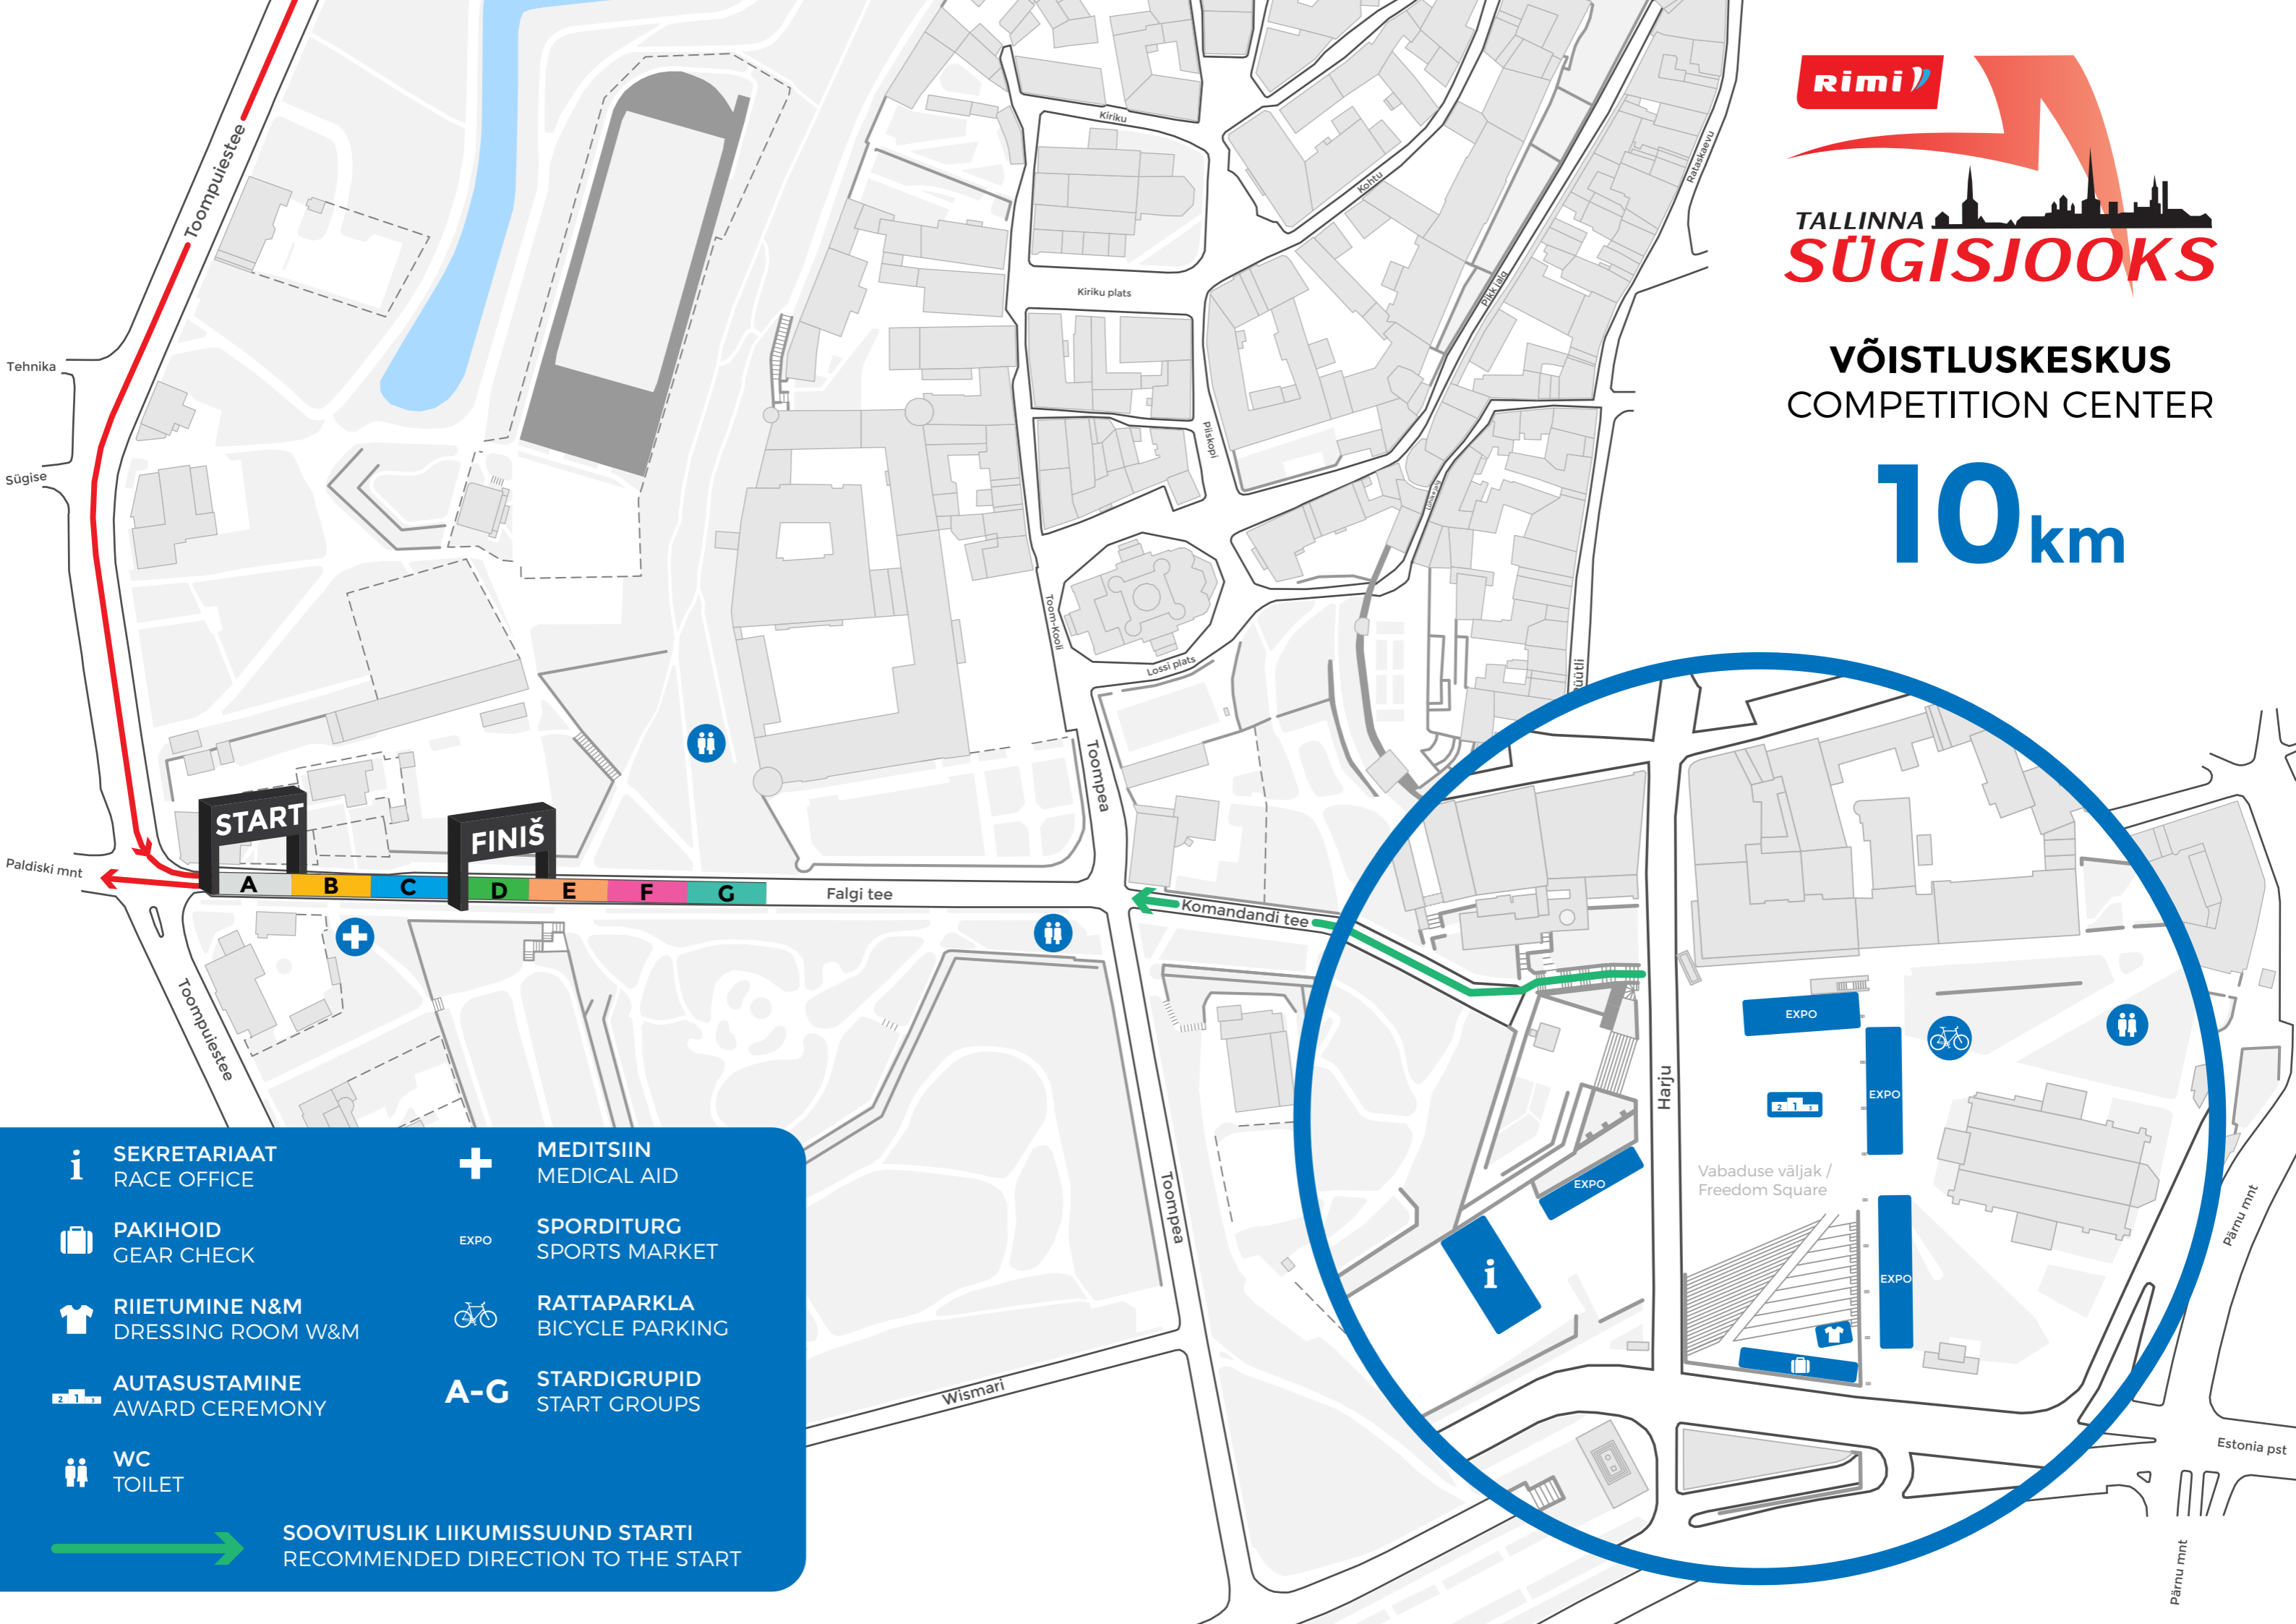

10 km

START

FINIŠ

A B C D E F G

-  **SEKRETARIAAT**
RACE OFFICE
-  **MEDITSIIN**
MEDICAL AID
-  **PAKIHOID**
GEAR CHECK
-  **EXPO**
SPORTTURG
SPORTS MARKET
-  **RIIETUMINE N&M**
DRESSING ROOM W&M
-  **RATTAPARKLA**
BICYCLE PARKING
-  **AUTASUSTAMINE**
AWARD CEREMONY
-  **A-G**
STARDIGRUPID
START GROUPS
-  **WC**
TOILET

 **SOOVITUSLIK LIIKUMISSUUND STARTI**
RECOMMENDED DIRECTION TO THE START

EXPO

EXPO

EXPO

EXPO

Vabaduse väljak / Freedom Square