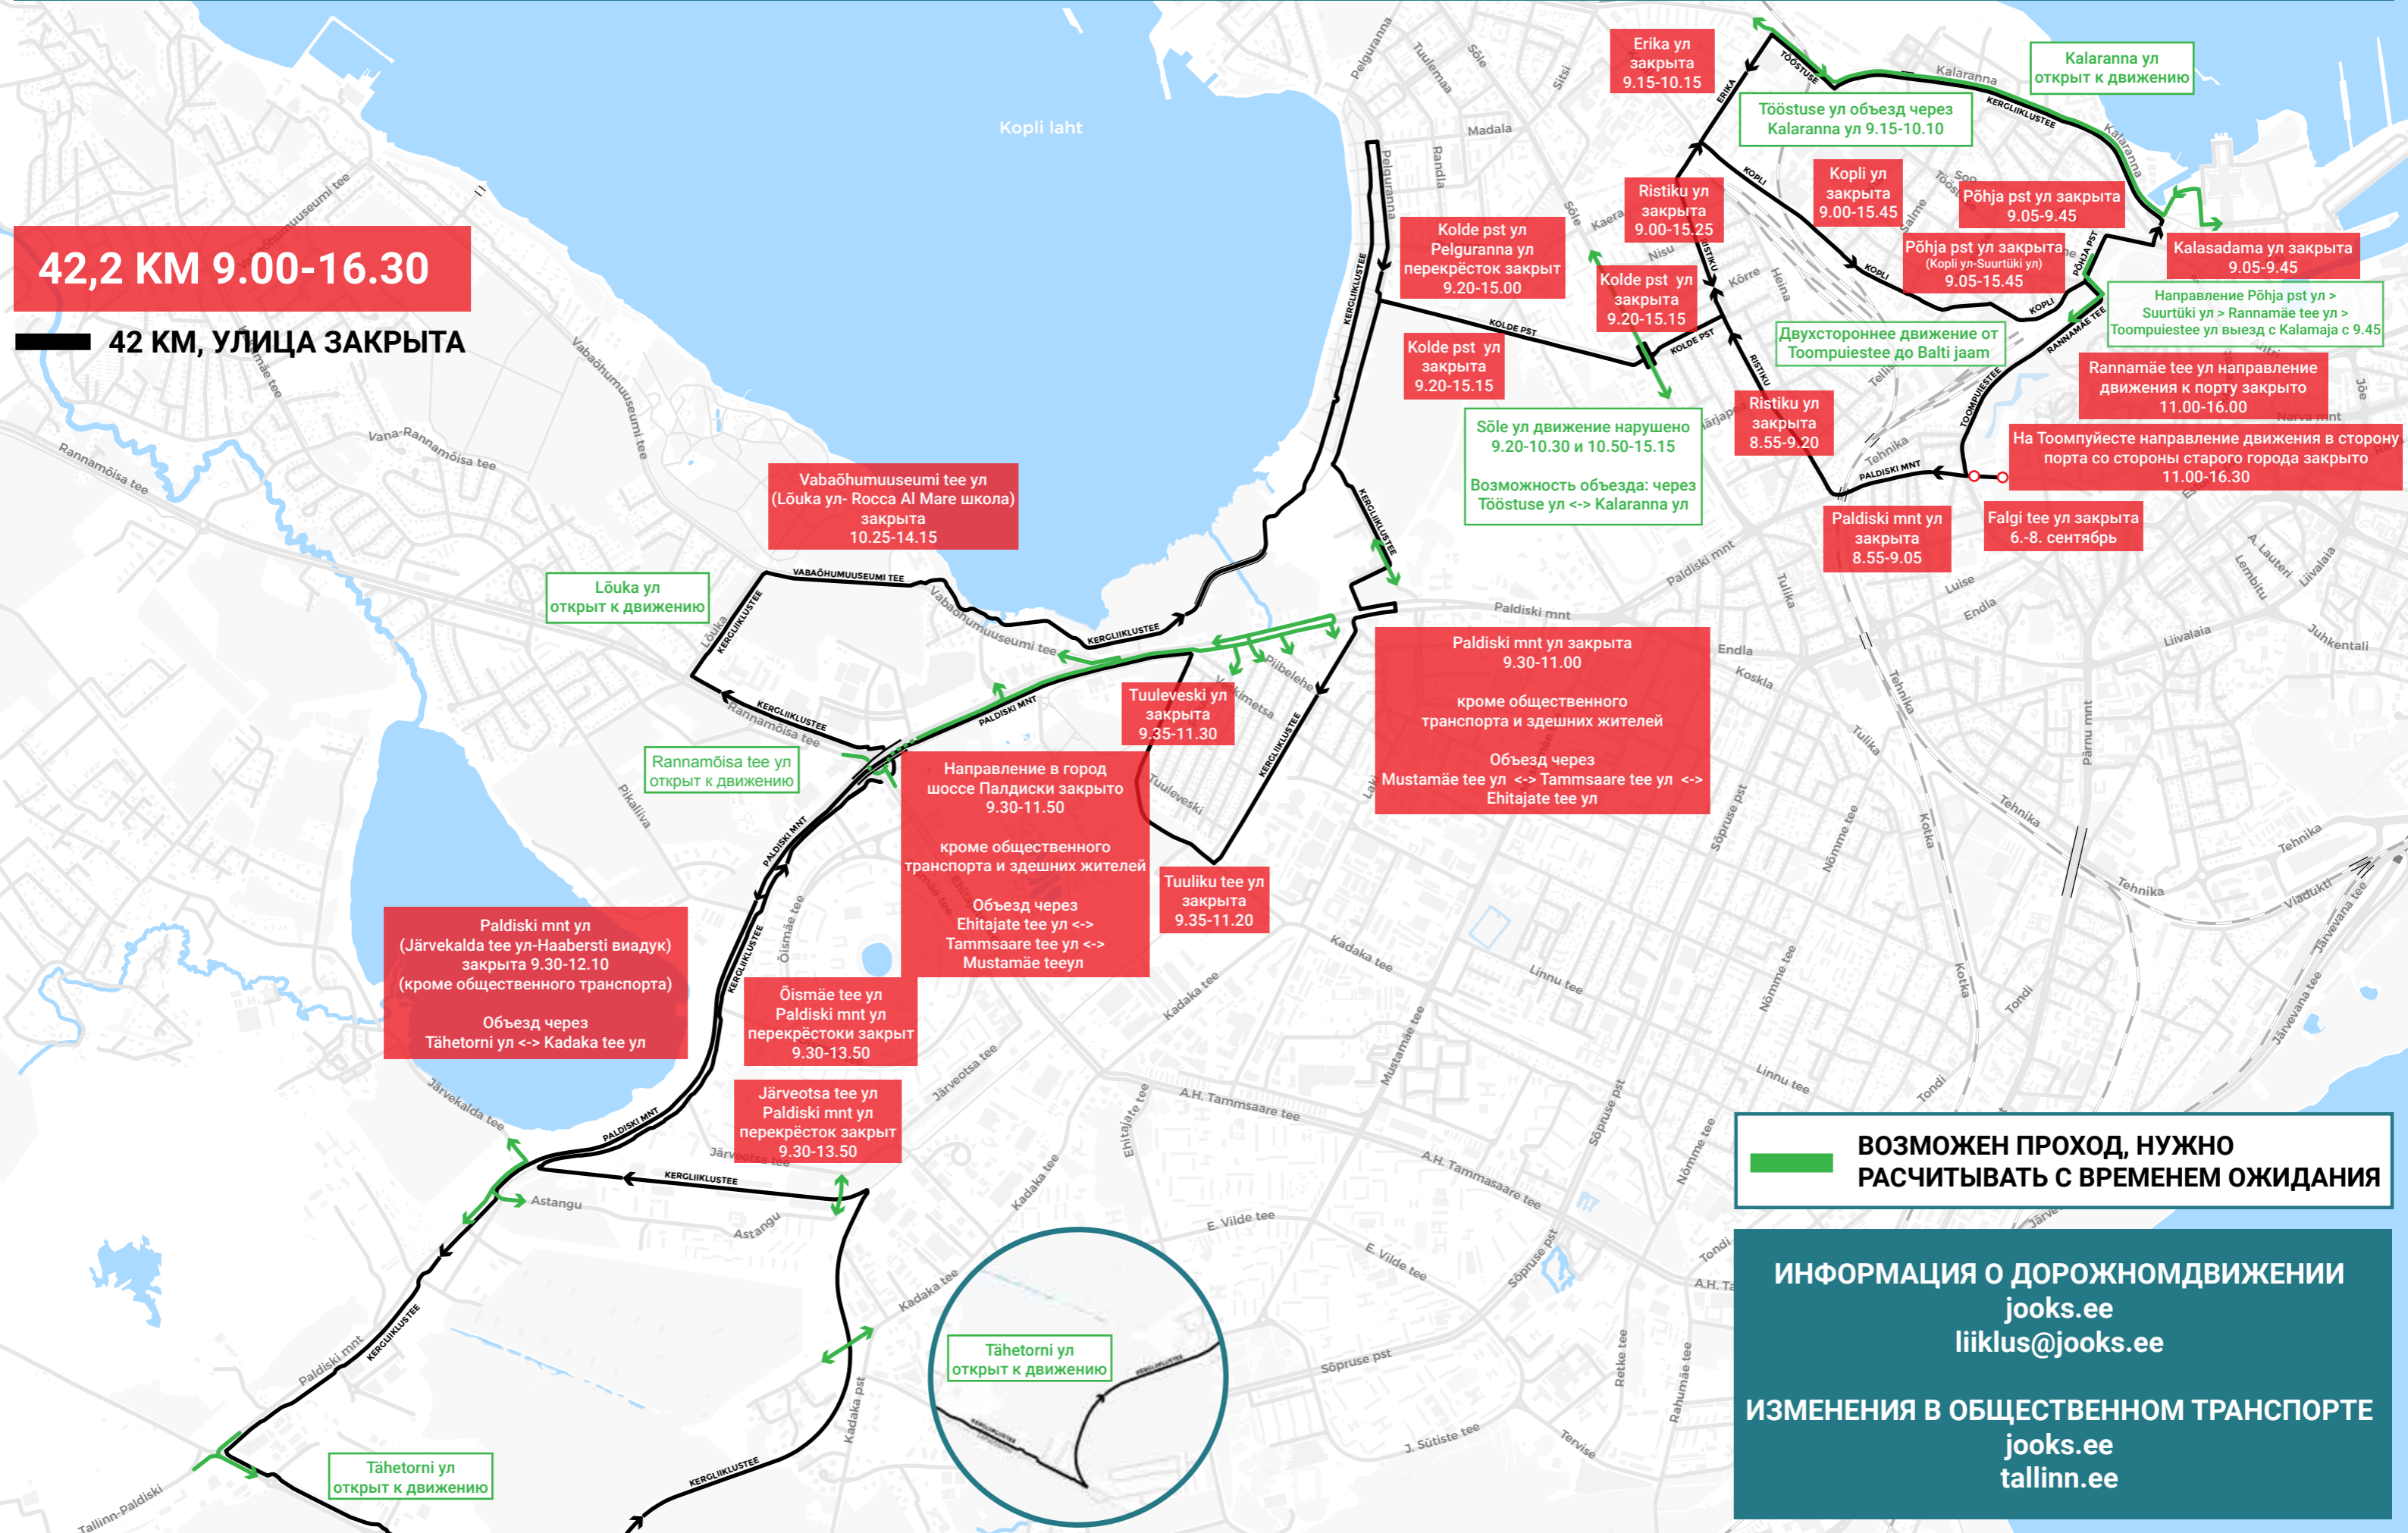

42,2 KM 9.00-16.30

42 KM, УЛИЦА ЗАКРЫТА

- **Vabaõhumuuseumi tee ул (Lõuka ул- Росса AI Mare школа) закрыта 10.25-14.15**
- **Lõuka ул открыт к движению**
- **Rannamõisa tee ул открыт к движению**
- **Vabaõhumuuseumi tee ул (Lõuka ул- Росса AI Mare школа) закрыта 10.25-14.15**
- **Туулевески ул закрыта 9.35-11.30**
- **Направление в город шоссе Палдиски закрыто 9.30-11.50**
- **кроме общественного транспорта и здешних жителей**
- **Объезд через Ehitajate tee ул <-> Tammisaare tee ул <-> Mustamäe tee ул**
- **Туулику тее ул закрыта 9.35-11.20**
- **Палдиски мнт ул закрыта 9.30-11.00**
- **кроме общественного транспорта и здешних жителей**
- **Объезд через Mustamäe tee ул <-> Tammisaare tee ул <-> Ehitajate tee ул**
- **Палдиски мнт ул (Järvekaldа tee ул- Haabersti viadukt) закрыта 9.30-12.10 (кроме общественного транспорта)**
- **Объезд через Tähetorni ул <-> Kadaka tee ул**
- **Õismäe tee ул Палдиски мнт ул перекрестки закрыт 9.30-13.50**
- **Järveotsa tee ул Палдиски мнт ул перекресток закрыт 9.30-13.50**
- **Тähetorni ул открыт к движению**
- **Колде пост ул Pelguranna ул перекресток закрыт 9.20-15.00**
- **Колде пост ул закрыта 9.20-15.15**
- **Сõле ул движение нарушено 9.20-10.30 и 10.50-15.15**
- **Возможность объезда: через Tööstuse ул <-> Kalaranna ул**
- **Ристіку ул закрыта 9.00-15.25**
- **Колде пост ул закрыта 9.20-15.15**
- **Сõле ул закрыта 8.55-9.20**
- **Ристіку ул закрыта 8.55-9.20**
- **Ристіку ул закрыта 9.00-15.45**
- **Колде пост ул закрыта 9.00-15.45**
- **Копли ул закрыта 9.00-15.45**
- **Рõhja pst ул закрыта 9.05-9.45**
- **Рõhja pst ул закрыта (Копли ул- Suurtõki ул) 9.05-15.45**
- **Каларанна ул открыт к движению**
- **Тööstuse ул объезд через Kalaranna ул 9.15-10.10**
- **Каласадама ул закрыта 9.05-9.45**
- **Направление Rõhja pst ул > Suurtõki ул > Rannamäe tee ул > Toompuiestee ул выезд с Kalamaja с 9.45**
- **Направление Rõhja pst ул > Suurtõki ул > Rannamäe tee ул > Toompuiestee ул выезд с Kalamaja с 9.45**
- **Раннамäe тее ул направление движения к порту закрыто 11.00-16.00**
- **На Тоомпуйесте направление движения в сторону порта со стороны старого города закрыто 11.00-16.30**
- **Раннамäe тее ул закрыта 6.-8. сентябрь**
- **Палдиски мнт ул закрыта 8.55-9.05**
- **Фалги тее ул закрыта 6.-8. сентябрь**
- **Возможен проход, нужно рассчитывать с временем ожидания**

ВОЗМОЖЕН ПРОХОД, НУЖНО РАСЧИТЫВАТЬ С ВРЕМЕНЕМ ОЖИДАНИЯ

ИНФОРМАЦИЯ О ДОРОЖНОМ ДВИЖЕНИИ
jooks.ee
liiklus@jooks.ee

ИЗМЕНЕНИЯ В ОБЩЕСТВЕННОМ ТРАНСПОРТЕ
jooks.ee
tallinn.ee