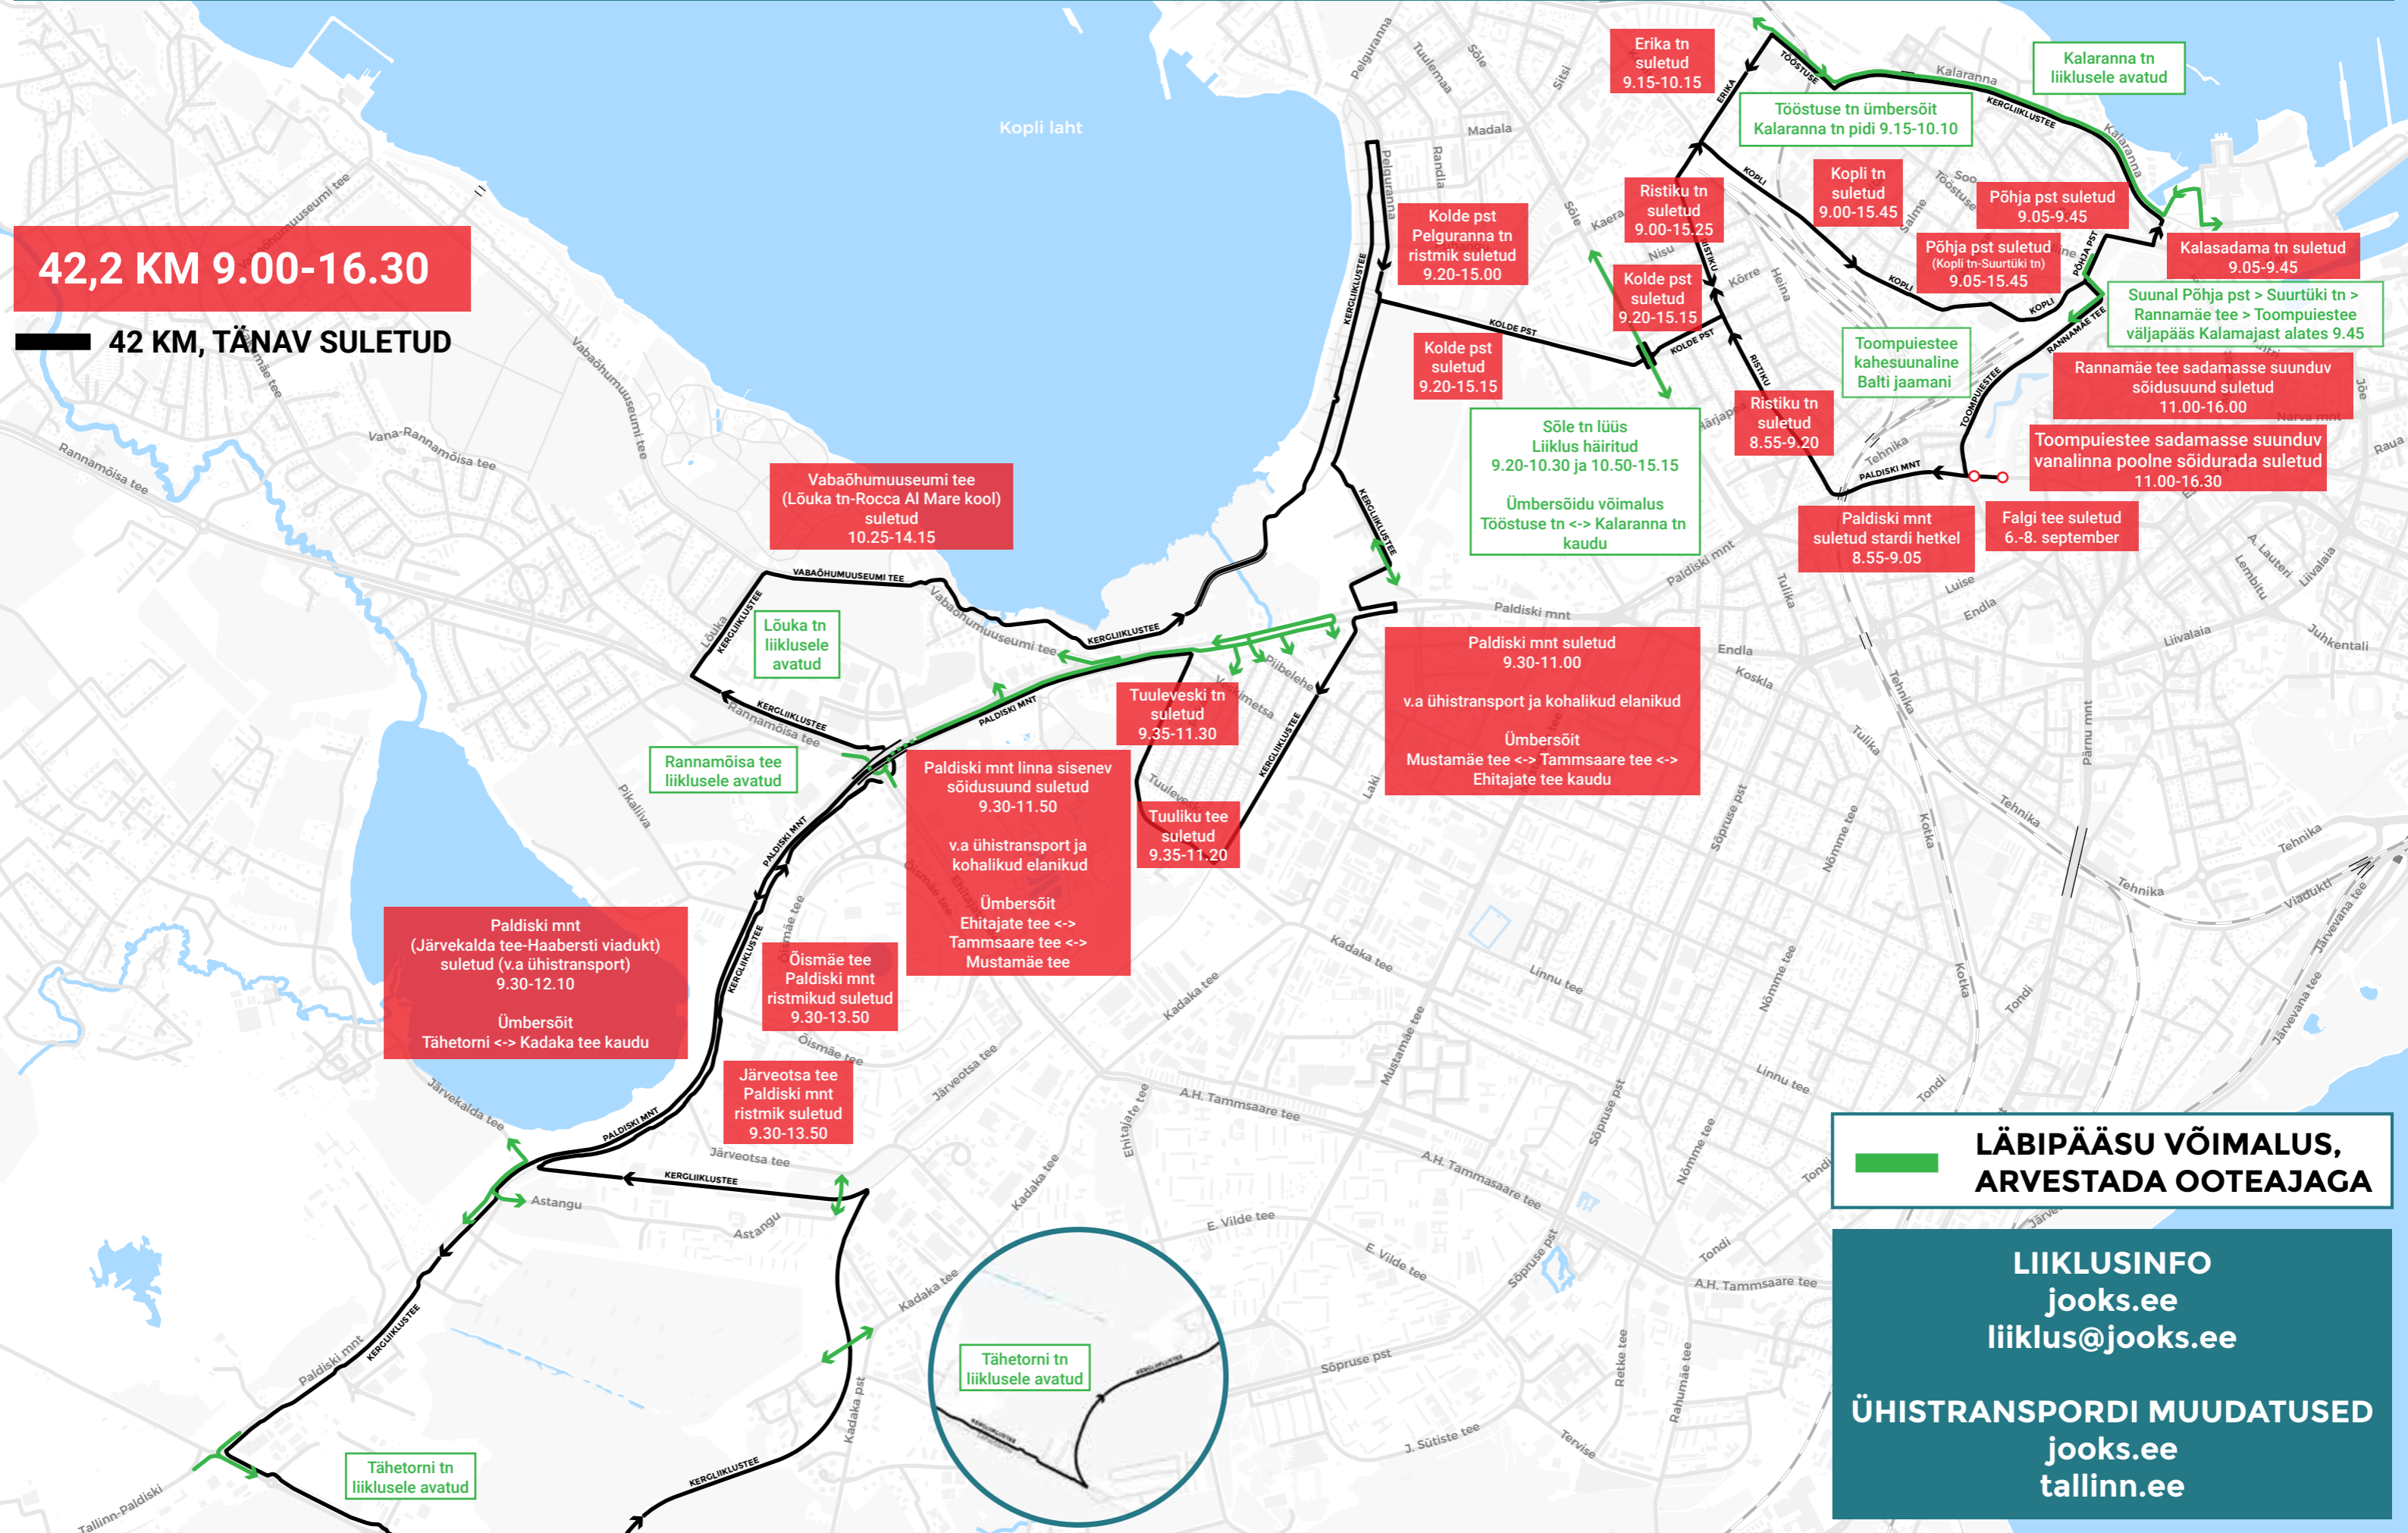

LIIKLUSKORRALDUS PÜHAPÄEV, 8. SEPTEMBER

Swedbank

TALLINNA MARATON

42,2 KM 9.00-16.30

42 KM, TÄNAV SULETUD

Vabaõhumuuseumi tee (Lõuka tn-Rocca Al Mare kool) suletud 10.25-14.15

Lõuka tn liiklusele avatud

Rannamõisa tee liiklusele avatud

Paldiski mnt linna sisenev sõidusuund suletud 9.30-11.50
v.a ühistransport ja kohalikud elanikud
Ümbersõit Ehitajate tee <-> Tammsaare tee <-> Mustamäe tee

Tuuleveski tn suletud 9.35-11.30

Tuuliku tee suletud 9.35-11.20

Kopli tn suletud 9.00-15.45

Põhja pst suletud 9.05-9.45

Kalasadama tn suletud 9.05-9.45

Kolde pst suletud 9.20-15.15

Põhja pst suletud (Kopli tn-Suurtüki tn) 9.05-15.45

Suunal Põhja pst > Suurtüki tn > Rannamäe tee > Toompuiestee väljapääs Kalamajast alates 9.45

Toompuiestee sadamasse suunduv vanalinna poolne sõidurada suletud 11.00-16.30

Kolde pst suletud 9.20-15.15

Ristiku tn suletud 8.55-9.20

Paldiski mnt suletud stardi hetkel 8.55-9.05

Falgi tee suletud 6.-8. september