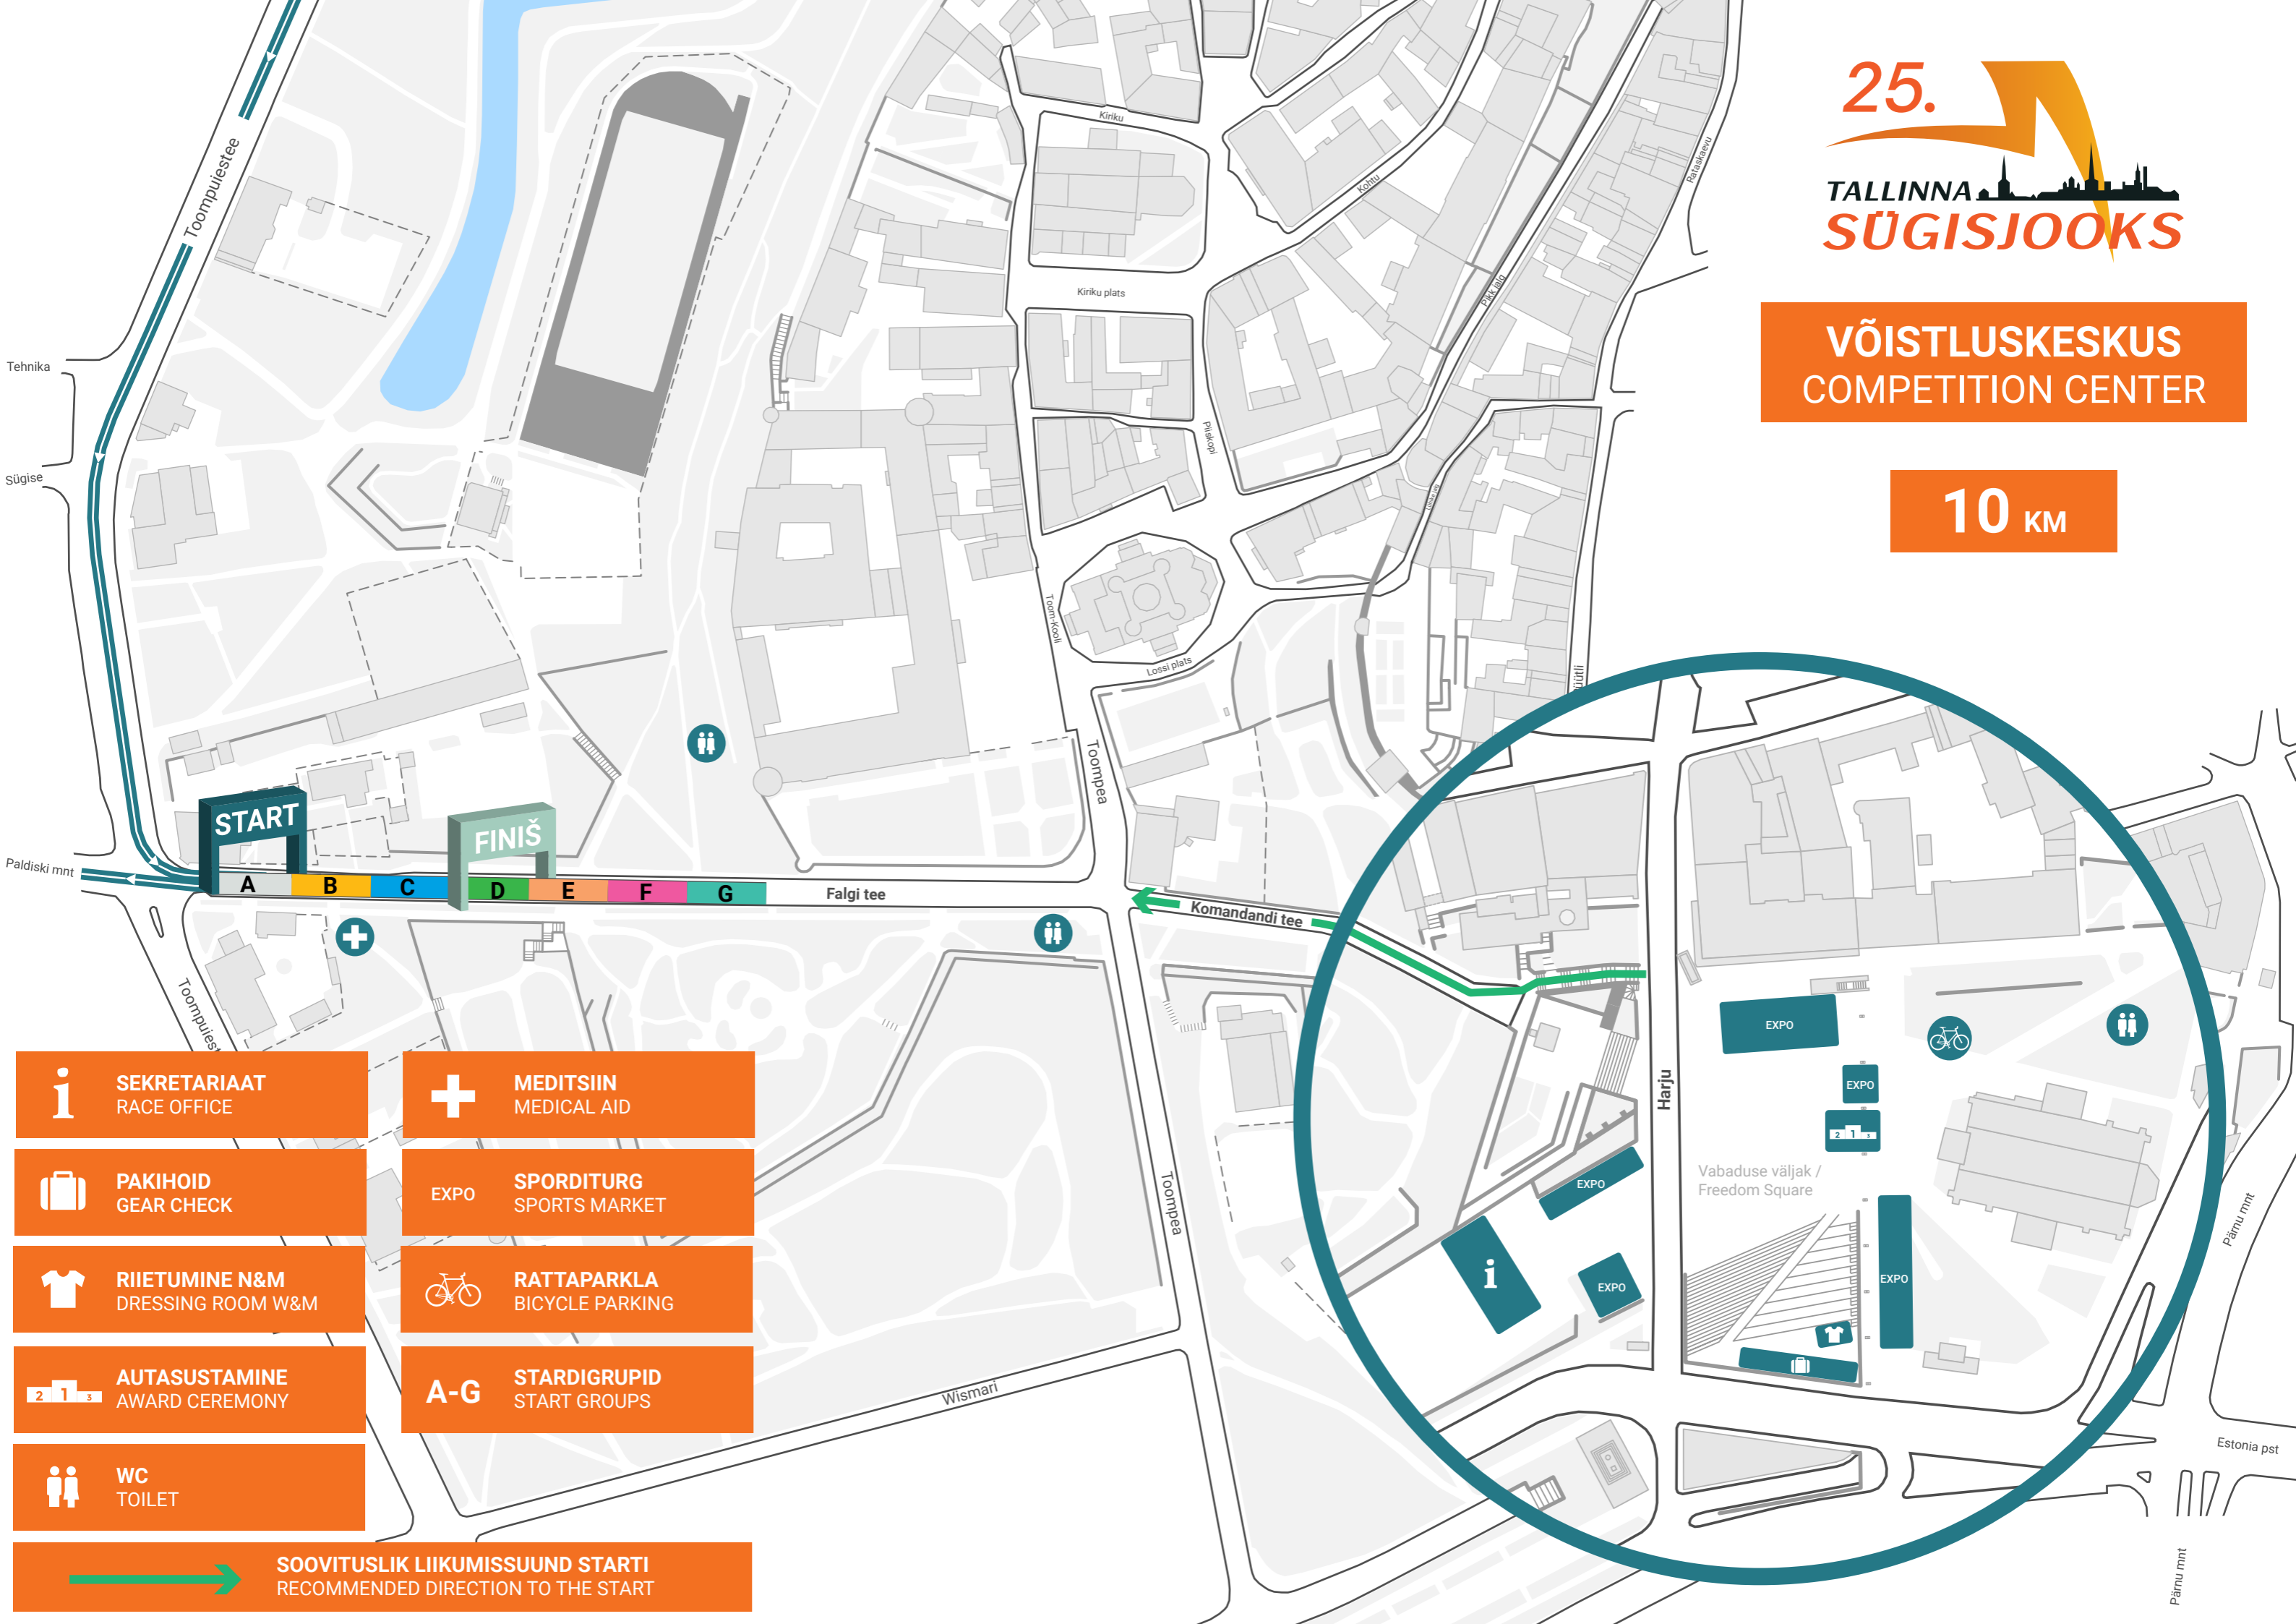

**VÕISTLUSKESKUS
COMPETITION CENTER**

10 KM

i **SEKRETARIAAT**
RACE OFFICE

+ **MEDITSIIN**
MEDICAL AID

🧳 **PAKIHOID**
GEAR CHECK

EXPO **SPORDITURG**
SPORTS MARKET

👕 **RIIETUMINE N&M**
DRESSING ROOM W&M

🚲 **RATTAPARKLA**
BICYCLE PARKING

🏆 **AUTASUSTAMINE**
AWARD CEREMONY

A-G **STARDIGRUPID**
START GROUPS

🚻 **WC**
TOILET

➡ **SOOVITUSLIK LIIKUMISSUUND STARTI**
RECOMMENDED DIRECTION TO THE START